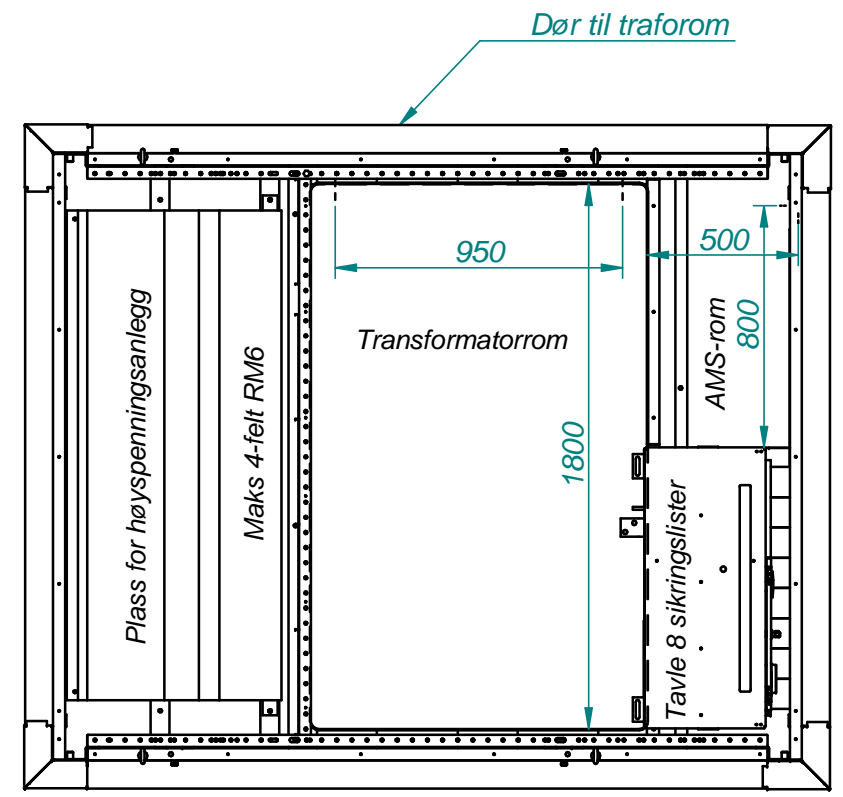

Art.nr.

FLEX10 kan også konfigureres med eget rom for AMS-utstyr / gatelys, se blad 2.

1	<b>Målskisse</b> <b>FLEX10</b>	Målestokk	Tegn. <i>A.N.</i>	051207
		1:25 A3	Trac.	
<b>MØRE TRAFØ AS</b> <b>N-6230 SYKKYLVEN</b>		Erstattning for:		
		<b>N-4331 b</b>		
		Erstattet av:		

Art.nr.

FLEX10 med eget rom for AMS-utstyr / gatelys.  
 BxHxD=800x1300x500  
 LS-tavle reduseres til maks 8 sikringslister

1	<b>Målskisse FLEX10</b>	Målestokk	Tegn. <i>A.N.</i>	051207
		1:25	Trac.	
		A3	Kfr.	
		Erstatning for:		
<b>MØRE TRAFØ</b>		<b>N-4331 b</b>		
MØRE TRAFØ AS N-6230 SYKKYLVEN		Erstattet av:		