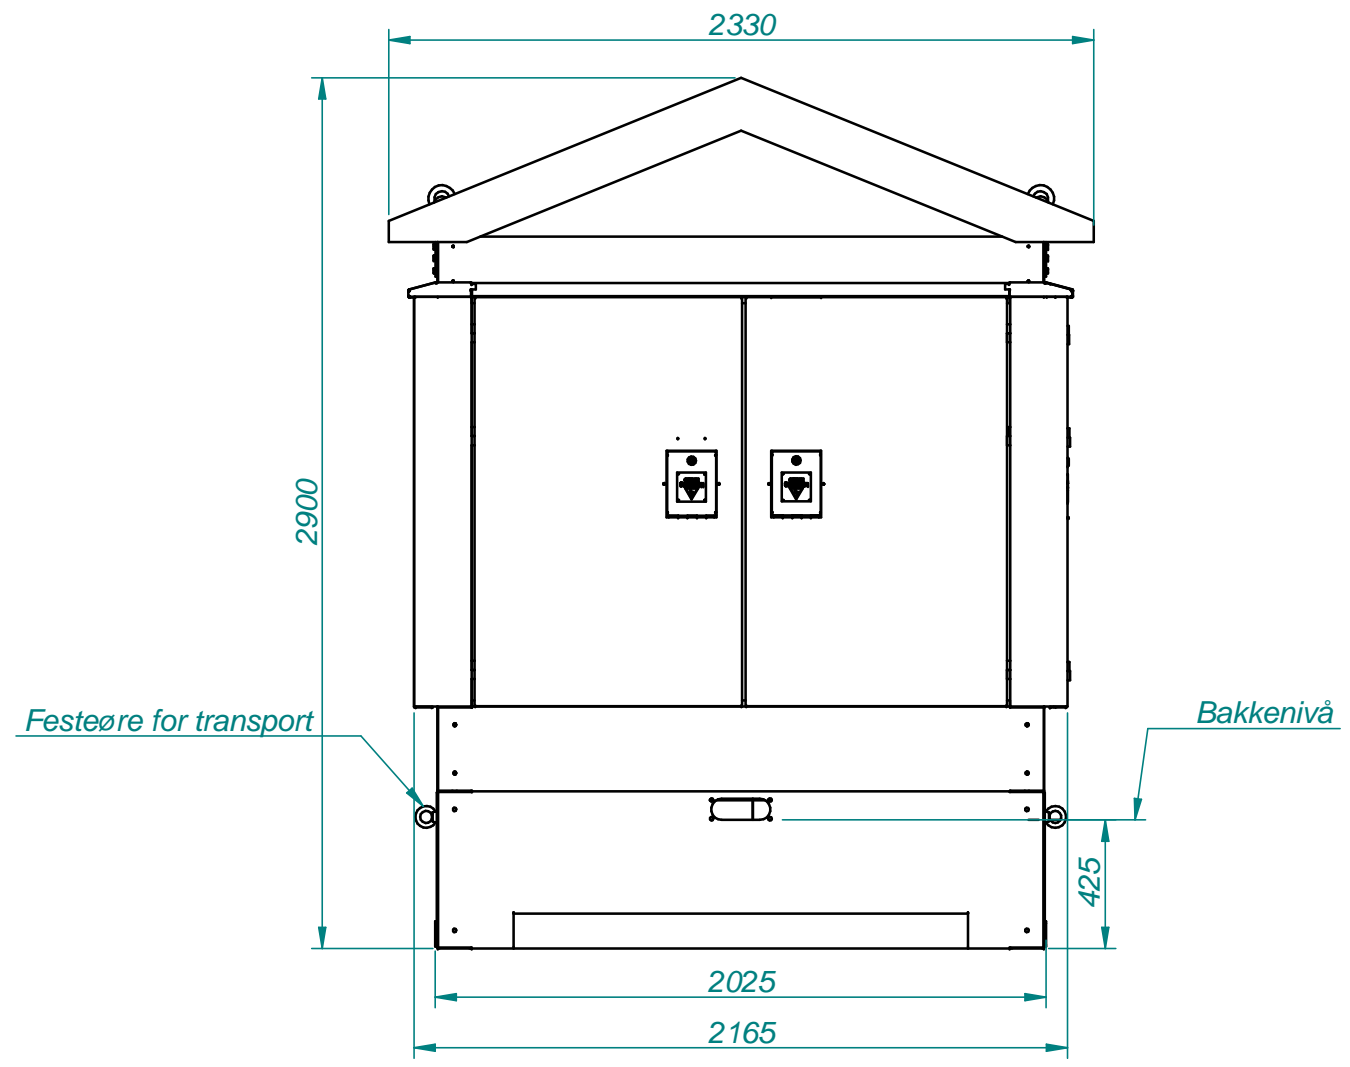

Art.nr.

FLEX10 kan også konfigureres med eget rom for AMS-utstyr / gatelys, se blad 2.

1	<b>Målskisse</b> <b>FLEX10</b>	Målestokk	Tegn. <i>A.N.</i>	051207
		1:25 A3	Trac.	
<b>MØRE TRAFØ AS</b> <b>N-6230 SYKKYLVEN</b>		Erstattning for:		
		<b>N-4331 b</b>		
		Erstattet av:		

Art.nr.

FLEX10 med eget rom for AMS-utstyr / gatelys.  
 BxHxD=800x1300x500  
 LS-tavle reduseres til maks 8 sikringslister

1	<b>Målskisse FLEX10</b>	Målestokk	Tegn. <i>A.N.</i>	051207
		1:25	Trac.	
		A3	Kfr.	
		Erstatning for:		
<b>MØRE TRAFØ</b>		<b>N-4331 b</b>		
MØRE TRAFØ AS N-6230 SYKKYLVEN		Erstattet av:		