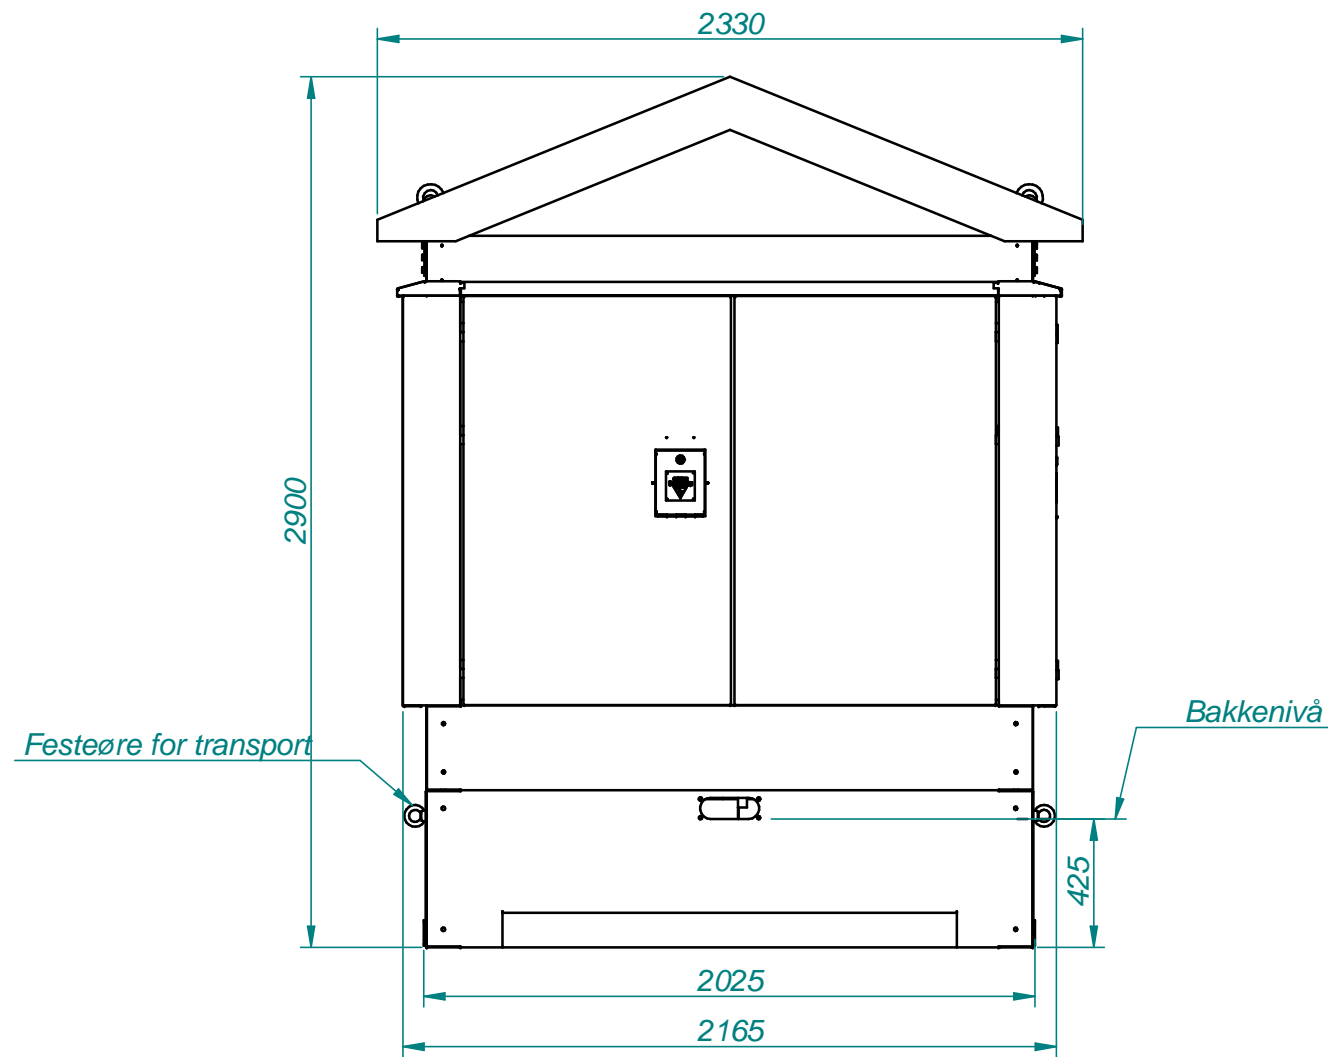

Art.nr.

FLEX10 kan også konfigureres med eget rom for AMS-utstyr / gatelys, se blad 2.

1	<b>Målskisse</b> <b>FLEX10</b>	Målestokk	Tegn. <i>A.N.</i>	051207
		1:25 A3	Trac.	
<b>MØRE TRAFØ AS</b> <b>N-6230 SYKKYLVEN</b>		Erstattning for:		
		<b>N-4331 b</b>		
		Erstattet av:		

Art.nr.

FLEX10 med eget rom for AMS-utstyr / gatelys.  
 BxHxD=800x1300x500  
 LS-tavle reduseres til maks 8 sikringslister

1	<b>Målskisse FLEX10</b>	Målestokk	Tegn. <i>A.N.</i>	051207
		1:25	Trac.	
		A3	Kfr.	
		Erstatning for:		
<b>MØRE TRAFØ</b>		<b>N-4331 b</b>		
MØRE TRAFØ AS N-6230 SYKKYLVEN		Erstattet av:		