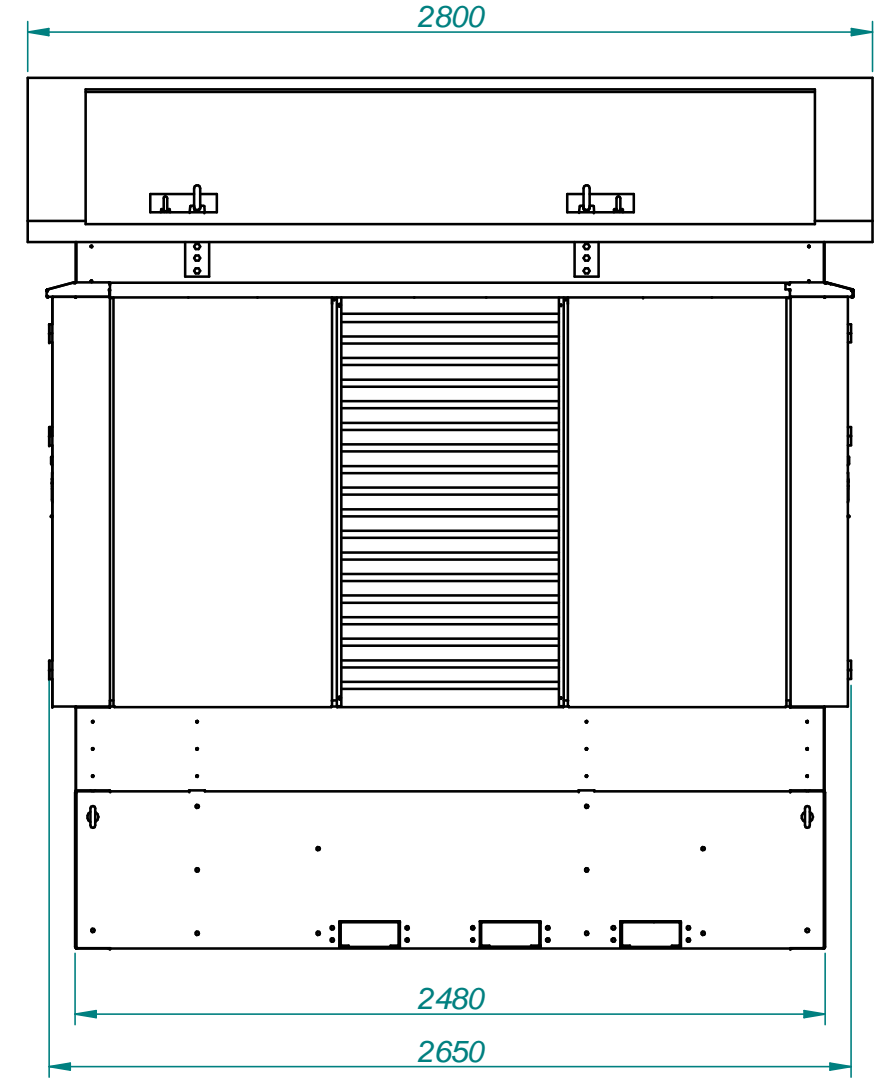

Art.nr.

FLEX10 kan også konfigureres med eget rom for AMS-utstyr / gatelys, se blad 2.

1	<b>Målskisse</b> <b>FLEX10</b>	Målestokk	Tegn. <i>A.N.</i>	051207
		1:25 A3	Trac.	
<b>MØRE TRAFØ AS</b> <b>N-6230 SYKKYLVEN</b>		Erstattning for:		
		<b>N-4331 b</b>		
		Erstattet av:		

Art.nr.

FLEX10 med eget rom for AMS-utstyr / gatelys.  
 BxHxD=800x1300x500  
 LS-tavle reduseres til maks 8 sikringslister

1	<b>Målskisse FLEX10</b>	Målestokk	Tegn. <i>A.N.</i>	051207
		1:25	Trac.	
		A3	Kfr.	
		Erstatning for:		
<b>MØRE TRAFØ</b>		<b>N-4331 b</b>		
MØRE TRAFØ AS N-6230 SYKKYLVEN		Erstattet av:		