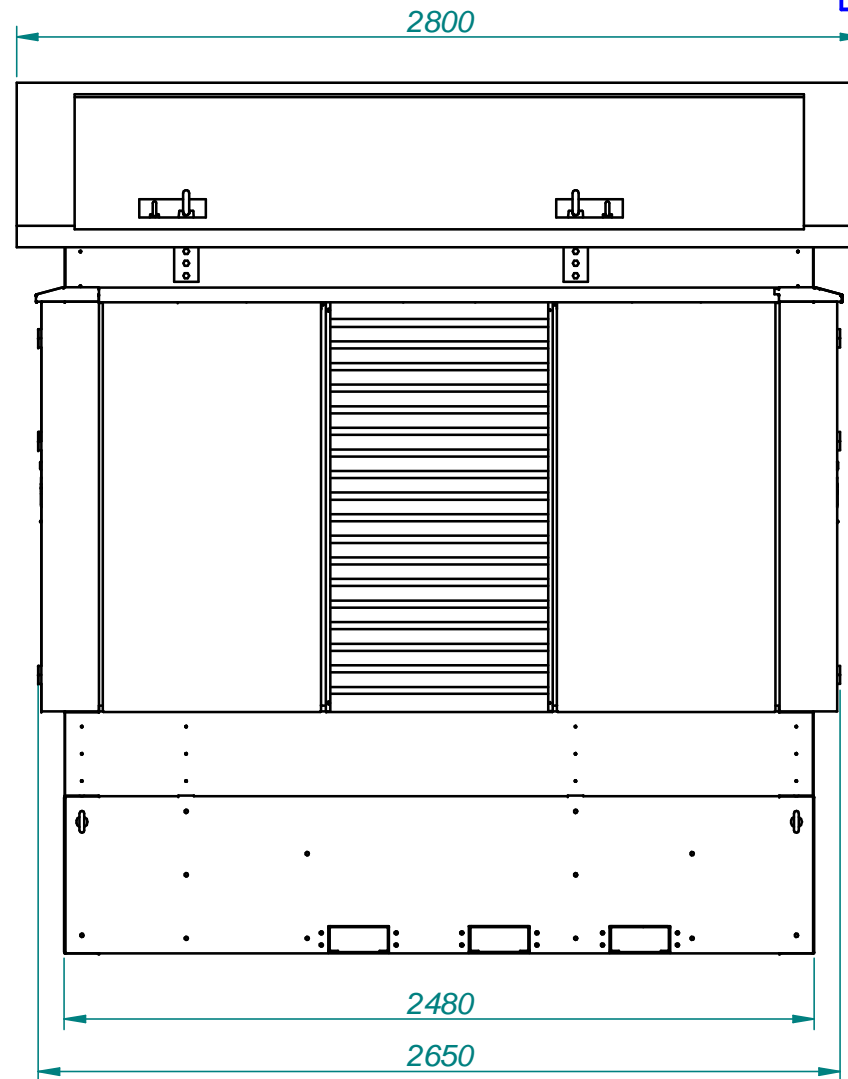

Art.nr.

FLEX10 kan også konfigureres med eget rom for AMS-utstyr / gatelys, se blad 2.

1	<b>Målskisse</b> <b>FLEX10</b>	Målestokk	Tegn. <i>A.N.</i>	051207
		1:25 A3	Trac.	
<b>MØRE TRAFØ AS</b> <b>N-6230 SYKKYLVEN</b>		Erstattning for:		
		<b>N-4331 b</b>		
		Erstattet av:		

Art.nr.

FLEX10 med eget rom for AMS-utstyr / gatelys.  
 BxHxD=800x1300x500  
 LS-tavle reduseres til maks 8 sikringslister

1	<b>Målskisse FLEX10</b>	Målestokk	Tegn. <i>A.N.</i>	051207
		1:25	Trac.	
		A3	Kfr.	
		Erstatning for:		
<b>MØRE TRAFØ</b>		<b>N-4331 b</b>		
MØRE TRAFØ AS N-6230 SYKKYLVEN		Erstattet av:		