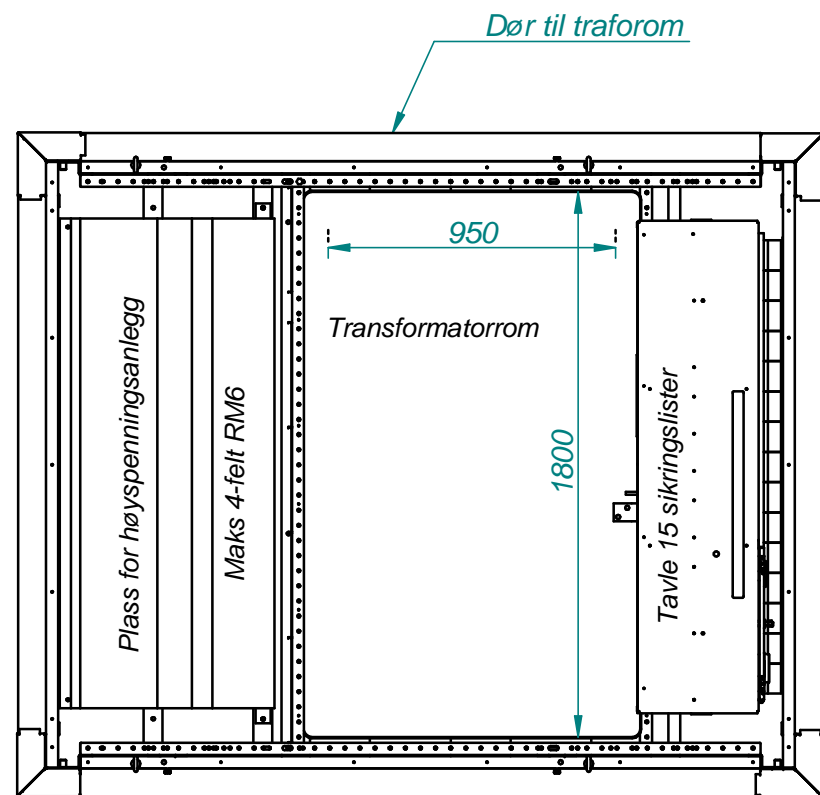

Art.nr.

FLEX10 kan også konfigureres med eget rom for AMS-utstyr / gatelys, se blad 2.

1	<b>Målskisse</b> <b>FLEX10</b>	Målestokk	Tegn. <i>A.N.</i>	051207
		1:25 A3	Trac.	
<b>MØRE TRAFØ AS</b> <b>N-6230 SYKKYLVEN</b>		Erstattning for:		
		<b>N-4331 b</b>		
		Erstattet av:		

Art.nr.

FLEX10 med eget rom for AMS-utstyr / gatelys.  
 BxHxD=800x1300x500  
 LS-tavle reduseres til maks 8 sikringslister

1	<b>Målskisse FLEX10</b>	Målestokk	Tegn. <i>A.N.</i>	051207
		1:25	Trac.	
		A3	Kfr.	
		Erstatning for:		
<b>MØRE TRAFØ</b>		<b>N-4331 b</b>		
MØRE TRAFØ AS N-6230 SYKKYLVEN		Erstattet av:		