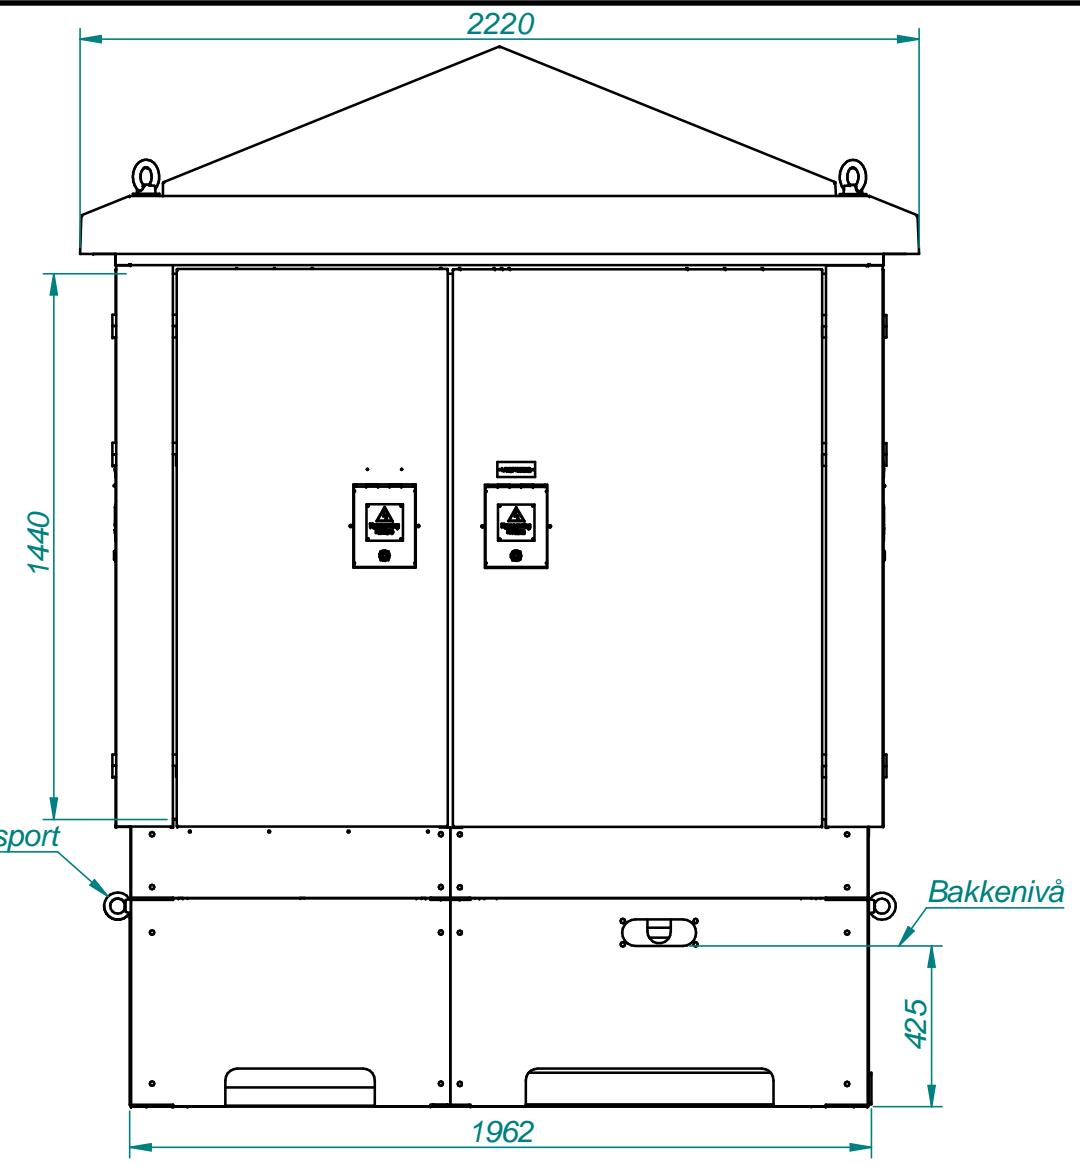

Art.nr. _____

FLEX3 kan også konfigureres med eget rom for AMS-utstyr / gatelys, se blad 2.
 Maks vekt nettstasjon uten transformator: 1200 kg

1	Målskisse FLEX3	Målestokk	Tegn.sansig	10.04.13
		1:5 A3	Trac. Kfr.	
MØRE TRAFØ		Erstattet av:		
MØRE TRAFØ AS N-6230 SYKKYLVEN		N-4364 A		
		Erstattet av:		

Art.nr.

FLEX3 med eget rom for AMS-utstyr / gatelys.
 HS-rommet reduseres til maks 3-felt RM6.

1	Målskisse FLEX3	Målestokk	Tegn.sansig	10.04.13
		1:5 A3	Trac.	
		Erstattet av:		
MØRE TRAFØ MØRE TRAFØ AS N-6230 SYKKYLVEN		N-4364 A		
		Erstattet av:		