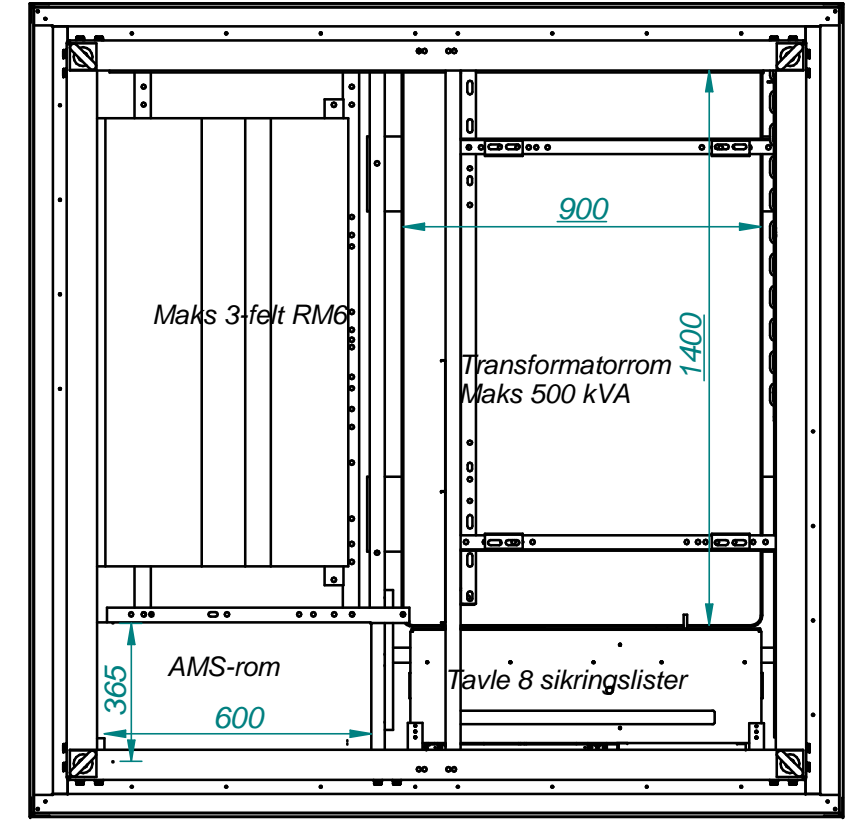

Art.nr. _____

FLEX3 kan også konfigureres med eget rom for AMS-utstyr / gatelys, se blad 2.
 Maks vekt nettstasjon uten transformator: 1200 kg

1	Målskisse FLEX3	Målestokk	Tegn.sansig	10.04.13
		1:5 A3	Trac. Kfr.	
MØRE TRAFØ		Erstattet av:		
MØRE TRAFØ AS N-6230 SYKKYLVEN		N-4364 A		
		Erstattet av:		

Art.nr.

FLEX3 med eget rom for AMS-utstyr / gatelys.
 HS-rommet reduseres til maks 3-felt RM6.

1	Målskisse FLEX3	Målestokk	Tegn.sansig	10.04.13
		1:5 A3	Trac.	
		Erstattet av:		
MØRE TRAFØ MØRE TRAFØ AS N-6230 SYKKYLVEN		N-4364 A		
		Erstattet av:		