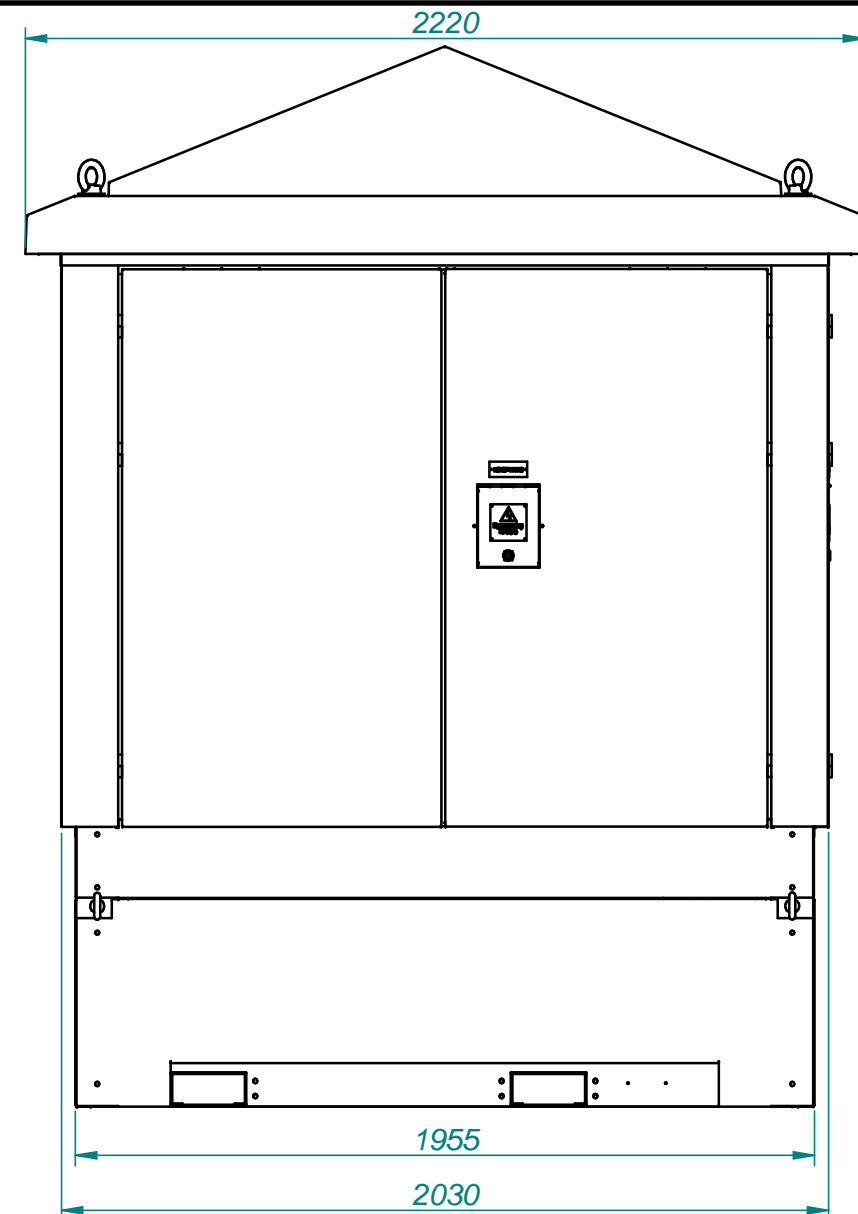

Art.nr. _____

FLEX3 kan også konfigureres med eget rom for AMS-utstyr / gatelys, se blad 2.
 Maks vekt nettstasjon uten transformator: 1200 kg

1	Målskisse FLEX3	Målestokk	Tegn.sansig	10.04.13
		1:5 A3	Trac. Kfr.	
MØRE TRAFØ		Erstattet av:		
MØRE TRAFØ AS N-6230 SYKKYLVEN		N-4364 A		
		Erstattet av:		

Art.nr.

FLEX3 med eget rom for AMS-utstyr / gatelys.
 HS-rommet reduseres til maks 3-felt RM6.

1	Målskisse FLEX3	Målestokk	Tegn.sansig	10.04.13
		1:5 A3	Trac.	
		Erstattet av:		
MØRE TRAFØ MØRE TRAFØ AS N-6230 SYKKYLVEN		N-4364 A		
		Erstattet av:		