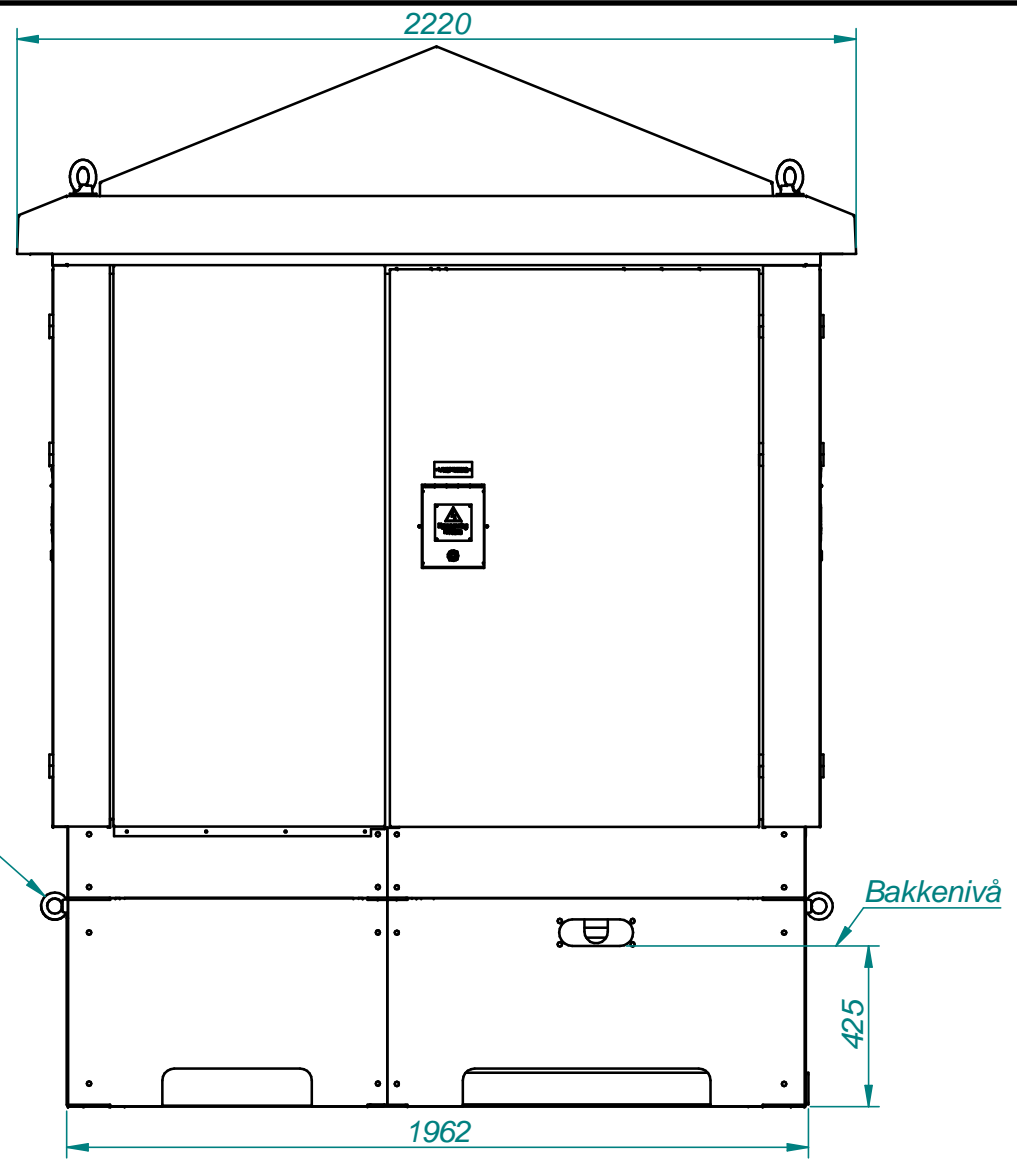

Art.nr. _____

FLEX3 kan også konfigureres med eget rom for AMS-utstyr / gatelys, se blad 2.
 Maks vekt nettstasjon uten transformator: 1200 kg

1	Målskisse FLEX3	Målestokk	Tegn.sansig	10.04.13
		1:5 A3	Trac. Kfr.	
MØRE TRAFØ		Erstattet av:		
MØRE TRAFØ AS N-6230 SYKKYLVEN		N-4364 A		
		Erstattet av:		

Art.nr.

FLEX3 med eget rom for AMS-utstyr / gatelys.
 HS-rommet reduseres til maks 3-felt RM6.

1	Målskisse FLEX3	Målestokk	Tegn.sansig	10.04.13
		1:5 A3	Trac.	
		Erstattet av:		
MØRE TRAFØ MØRE TRAFØ AS N-6230 SYKKYLVEN		N-4364 A		
		Erstattet av:		