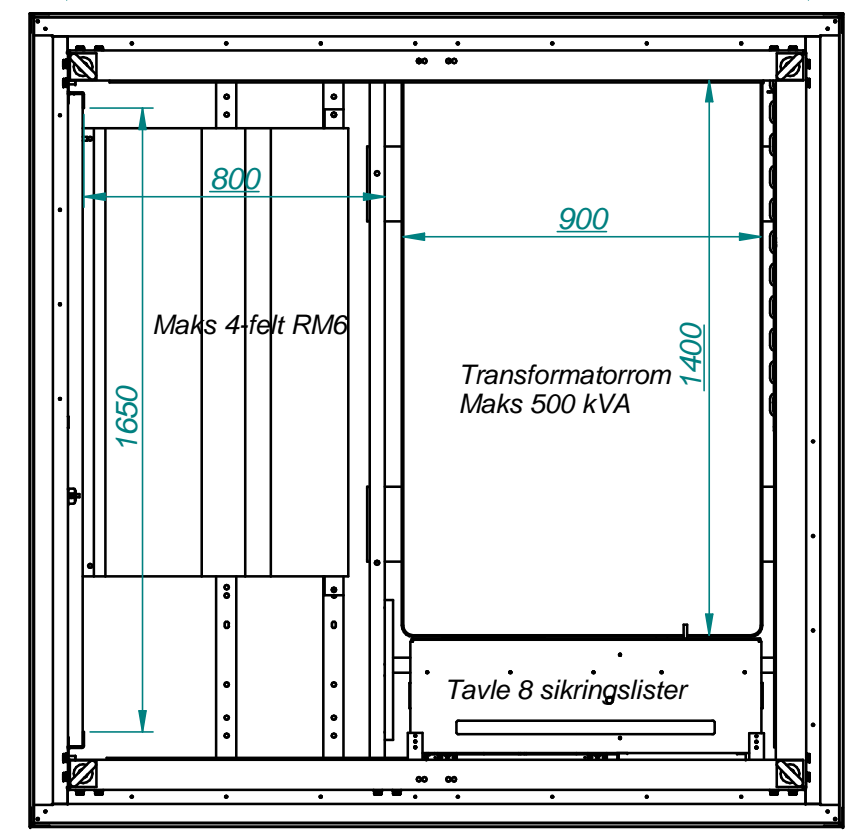

Art.nr. _____

FLEX3 kan også konfigureres med eget rom for AMS-utstyr / gatelys, se blad 2.
 Maks vekt nettstasjon uten transformator: 1200 kg

1	Målskisse FLEX3	Målestokk	Tegn.sansig	10.04.13
		1:5 A3	Trac. Kfr.	
MØRE TRAFØ		Erstattet av:		
MØRE TRAFØ AS N-6230 SYKKYLVEN		N-4364 A		
		Erstattet av:		

Art.nr.

FLEX3 med eget rom for AMS-utstyr / gatelys.
 HS-rommet reduseres til maks 3-felt RM6.

1	Målskisse FLEX3	Målestokk	Tegn.sansig	10.04.13
		1:5 A3	Trac.	
		Erstattet av:		
MØRE TRAFØ MØRE TRAFØ AS N-6230 SYKKYLVEN		N-4364 A		
		Erstattet av:		