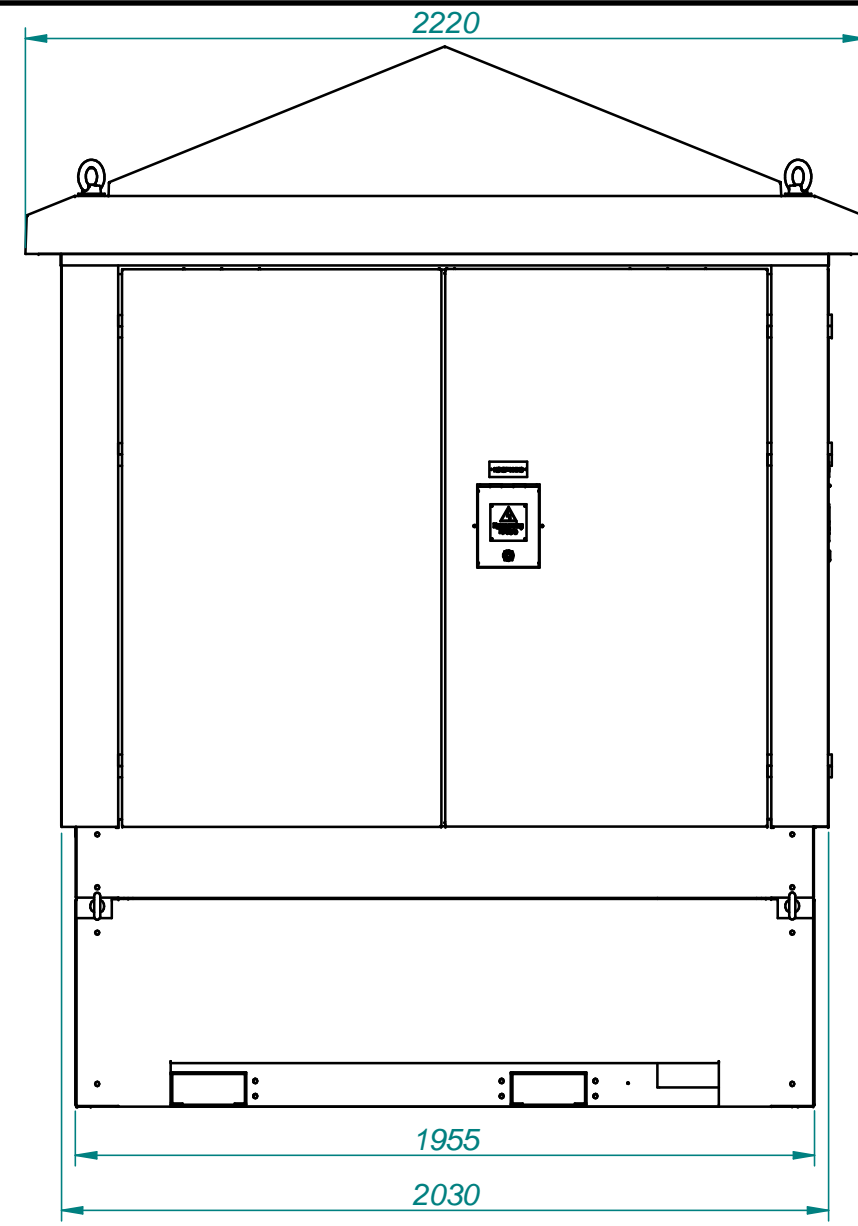

Art.nr. _____

FLEX3 kan også konfigureres med eget rom for AMS-utstyr / gatelys, se blad 2.
 Maks vekt nettstasjon uten transformator: 1200 kg

1	Målskisse FLEX3	Målestokk	Tegn.sansig	10.04.13
		1:5 A3	Trac. Kfr.	
MØRE TRAFØ		Erstattet av:		
MØRE TRAFØ AS N-6230 SYKKYLVEN		N-4364 A		
		Erstattet av:		

Art.nr.

FLEX3 med eget rom for AMS-utstyr / gatelys.
 HS-rommet reduseres til maks 3-felt RM6.

1	Målskisse FLEX3	Målestokk	Tegn.sansig	10.04.13
		1:5 A3	Trac.	
		Erstattet av:		
MØRE TRAFØ MØRE TRAFØ AS N-6230 SYKKYLVEN		N-4364 A		
		Erstattet av:		